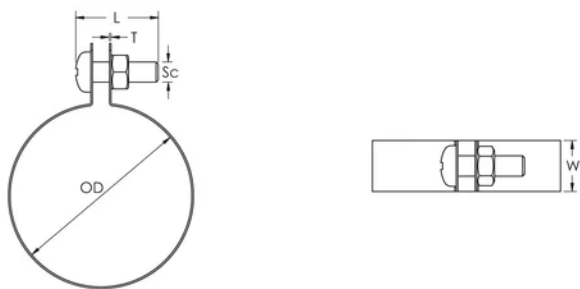

STRC CU Mordaza plana para tubo de cobre, 22 mm OD

NÚMERO DE CATÁLOGO

STRC022CU

CARACTERÍSTICAS

Incluye sujetadores, tornillo y tuerca

ATRIBUTOS DEL PRODUCTO

Número de artículo: 574200

Material: Cobre

Diámetro exterior (OD): 22 mm

Anchura (W): 15 mm

Espesor (T): 0.6 mm

Diámetro del tornillo (Sc): 6

Longitud del tornillo (L): 16mm

DIAGRAMAS

ADVERTENCIA

Los productos nVent deben instalarse y usarse solo como se indica en las hojas de instrucciones y materiales de capacitación del producto nVent. Instruction sheets are available at www.nvent.com and from your nVent customer service representative. La instalación incorrecta, el mal uso, la aplicación incorrecta u otras fallas en el seguimiento completo de las instrucciones y advertencias de nVent pueden causar el mal funcionamiento del producto, daños a la propiedad, lesiones corporales graves y la muerte y/o anular la garantía.