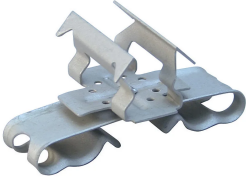

SCD Multi Cable para clip de cubierta

CARACTERÍSTICAS

- Proporciona soporte para cables de bajo voltaje
- Bordes ensanchados para protección de los cables
- Puede girar para soportar cables tendidos en varias direcciones
- No se requieren herramientas para la instalación