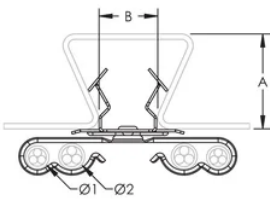

ESPECIFICACIONES

DIAGRAMAS

ADVERTENCIA

Los productos nVent deben instalarse y usarse solo como se indica en las hojas de instrucciones y materiales de capacitación del producto nVent. Instruction sheets are available at www.nvent.com and from your nVent customer service representative. La instalación incorrecta, el mal uso, la aplicación incorrecta u otras fallas en el seguimiento completo de las instrucciones y advertencias de nVent pueden causar el mal funcionamiento del producto, daños a la propiedad, lesiones corporales graves y la muerte y/o anular la garantía.