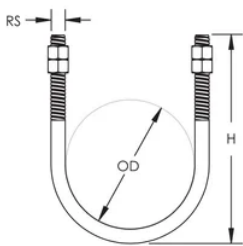

UB4N224M12S6	599555	295 mm
UB4N219M16	599250	286 mm
UB4N278M16EG	599475	350 mm
UB4N278M16S6	599560	350 mm
UB4N273M16	599260	331 mm
UB4N323M10	599343	389 mm
UB4N329M16S6	599565	400 mm
UB4N329M16EG	599480	400 mm

DIAGRAMAS