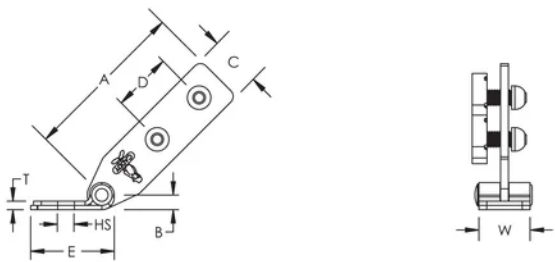

Número de catálogo	Número de artículo	C	D	E
CSBUS2	404569	40.6 mm	50.8 mm	66 mm

DETALLES ADICIONALES DEL PRODUCTO

La longitud de corte del perfil strut es ± 1 in (25 mm) de la longitud medida.

Cargas FM					
N.º de pieza	Elemento de arriostramiento	Capacidad horizontal por ángulo de instalación desde la vertical			
		30° - 44°	45° - 59°	60° - 74°	75° - 90°
CSBUS1	41 x 41 Canal strut	8940 N	12630 N	15210 N	16940 N
CSBUS2	41 x 41 Canal strut	8940 N	12630 N	15210 N	16940 N

DIAGRAMAS

ADVERTENCIA

Los productos nVent deben instalarse y usarse solo como se indica en las hojas de instrucciones y materiales de capacitación del producto nVent. Instruction sheets are available at www.nvent.com and from your nVent customer service representative. La instalación incorrecta, el mal uso, la aplicación incorrecta u otras fallas en el seguimiento completo de las instrucciones y advertencias de nVent pueden causar el mal funcionamiento del producto, daños a la propiedad, lesiones corporales graves y la muerte y/o anular la garantía.