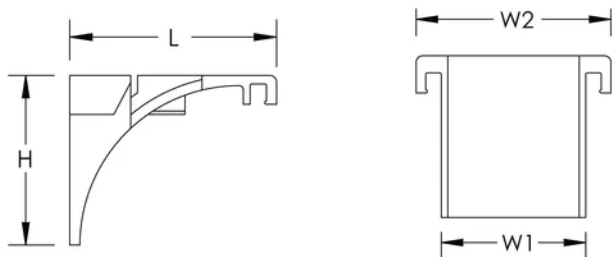

DIAGRAMAS

ADVERTENCIA

Los productos nVent deben instalarse y usarse solo como se indica en las hojas de instrucciones y materiales de capacitación del producto nVent. Instruction sheets are available at www.nvent.com and from your nVent customer service representative. La instalación incorrecta, el mal uso, la aplicación incorrecta u otras fallas en el seguimiento completo de las instrucciones y advertencias de nVent pueden causar el mal funcionamiento del producto, daños a la propiedad, lesiones corporales graves y la muerte y/o anular la garantía.

Nuestro gran portafolio de marcas:

CADDY ERICO HOFFMAN ILSCO SCHROFF TRACHTE