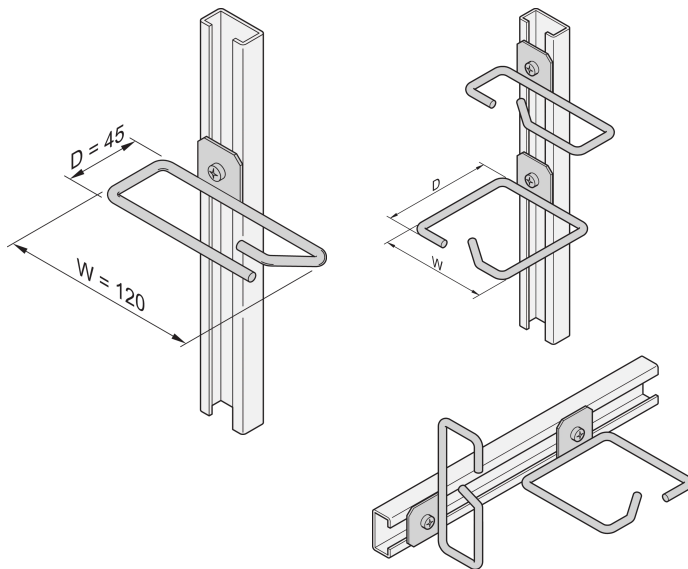

Cable Eye para C-Rail, Acero, 120 x 45 mm

Data Solutions

NÚMERO DE CATÁLOGO

20118-339

Los ojos del cable se pueden unir a los carriles deslizantes, paneles de cable, etc.

CERTIFICACIONES

CARACTERÍSTICAS

Ojo de cable para C-perfil

ATRIBUTOS DEL PRODUCTO

Material: Acero

Cantidad del paquete: 4

Acabado: Zinc plateado

Familia de productos: Labrack

Tipo de producto: Cable Eye

Net Weight: 0.295kg

DETALLES ADICIONALES DEL PRODUCTO