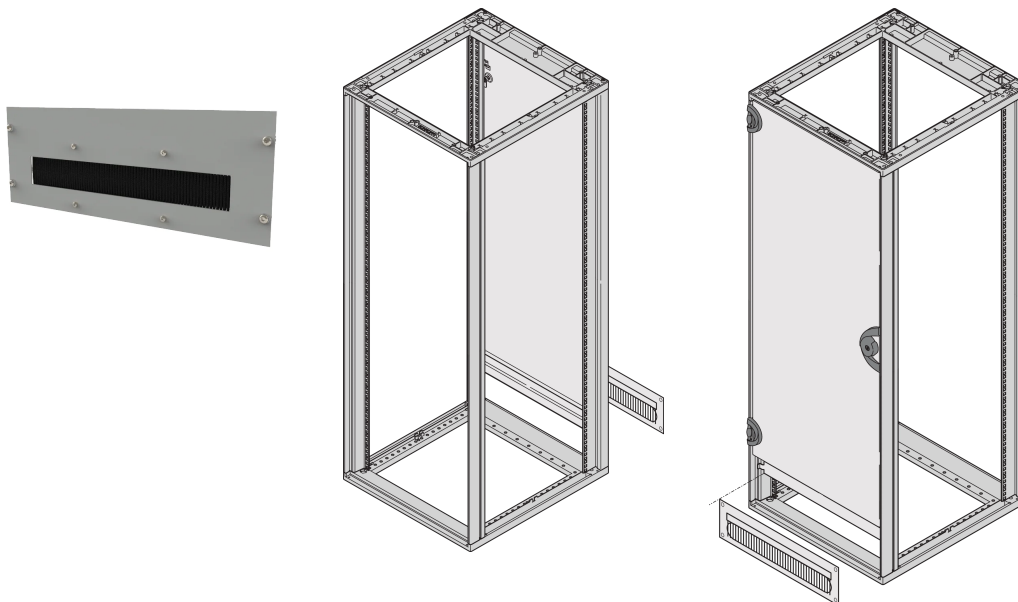

Conducto de cable para Novastar y Eurorack, RAL 7035, atornillado, 4 U

Data Solutions

NÚMERO DE CATÁLOGO

20118-390

Cubra la abertura en puertas acortadas o paneles traseros para un aspecto más aséptico.

CERTIFICACIONES

CARACTERÍSTICAS

Para cubrir la abertura en puertas acortadas o paneles traseros

Marco, st, 2,5 mm

Con tira de cepillo negro

ATRIBUTOS DEL PRODUCTO

Altura del rack: 4U

Color: Gris claro

Característica de diseño: Panel y pinceles

Cantidad del paquete: 1

Código de color: RAL 7035

Acabado: Polvo recubierto

Material: Acero

Familia de productos: Eurorack; Novastar

Tipo de producto: Tapa

Tipo: Conducto de cable

Gross Weight: 1.72kg