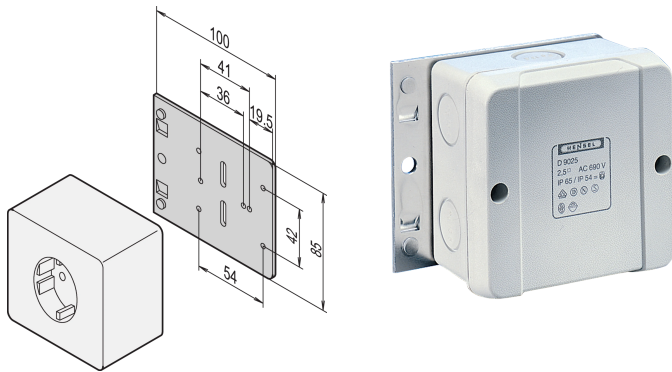

Placa de montaje para sockets individuales

Data Solutions

NÚMERO DE CATÁLOGO

20118-537

Placa de montaje para solo Socket.

CERTIFICACIONES

CARACTERÍSTICAS

Para zócalos de superficie comunes

ATRIBUTOS DEL PRODUCTO

Tipo de producto: Placa de montaje

Material: Aluminio

Cantidad del paquete: 1

Net Weight: 0.08kg

DETALLES ADICIONALES DEL PRODUCTO

Zócalo de superficie no incluido en la gama de productos SCHROFF.