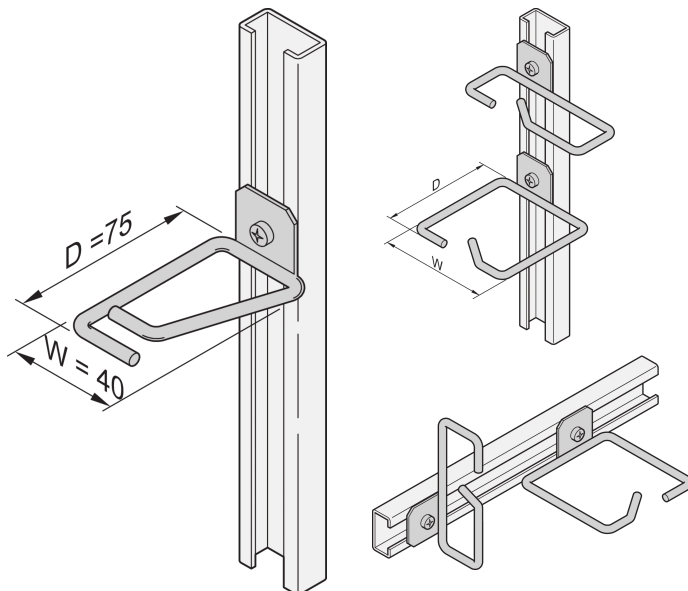

# Cable Eye para C-Rail, Acero, 40 x 75 mm

### NÚMERO DE CATÁLOGO

**20118-554**

Los ojos del cable se pueden unir a los carriles deslizantes, paneles de cable, etc.

### CARACTERÍSTICAS

Ojo de cable para C-perfil