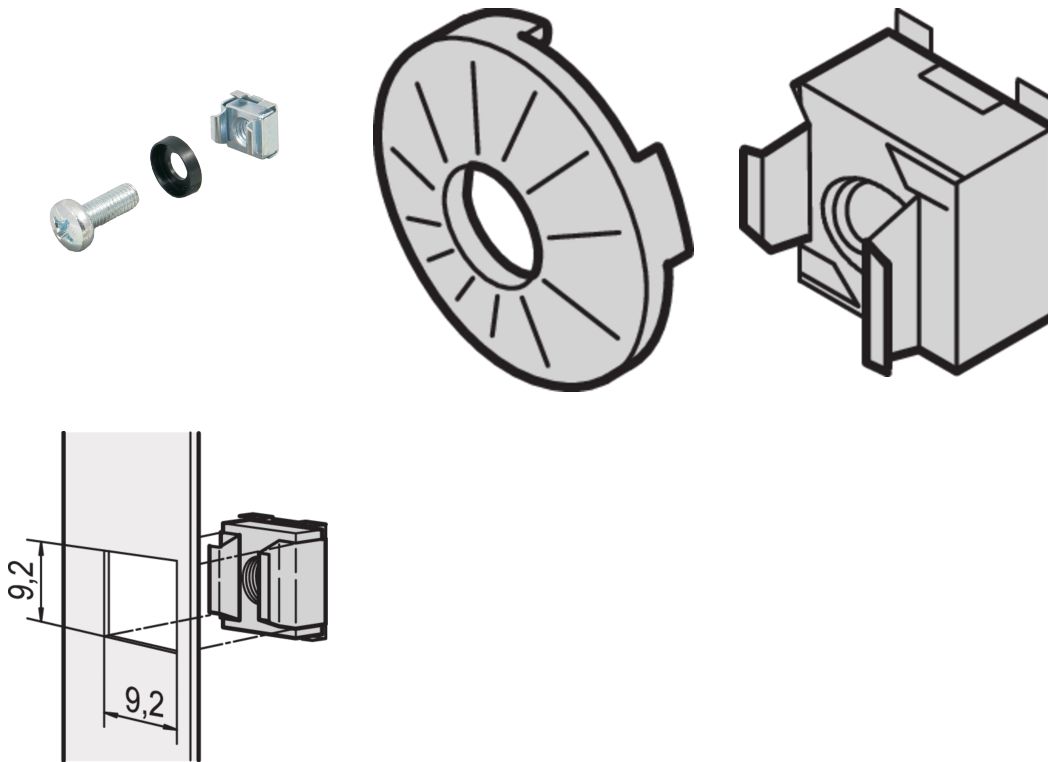

# Kit de tuerca jaula, M4, 100 uds

Data Solutions

NÚMERO DE CATÁLOGO

21100-002

Las tuercas de jaula permiten un rango de elección de tamaños de tuerca y pernos y se reemplazan fácilmente a diferencia de los agujeros pre-roscados. Las tuercas de jaula son fáciles de usar en materiales demasiado delgados o suaves para ser roscados.

CERTIFICACIONES

CARACTERÍSTICAS

Para el montaje de piezas que requieren un tamaño de rosca de M4 o M5

Para la puesta a tierra estándar use una tuerca de puesta a tierra y una lavadora en al menos un punto de fijación

## ATRIBUTOS DEL PRODUCTO

---

Acabado: Zinc plateado

Cantidad del paquete: 100

Tamaño de rosca: M4

Material: Acero

Tipo de producto: Nuez

Tipo: Tuerca de jaula

Compatible con: Paneles frontales; Eurorack; Novastar; Varistar; Varistar CP

Net Weight: 0.5kg