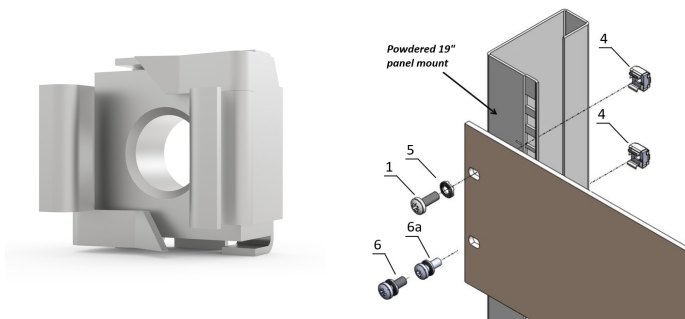

GND/Tuerca Jaula de Tierra M6, 100 piezas

Data Solutions

NÚMERO DE CATÁLOGO

21120-132

Las tuercas de jaula permiten un rango de elección de tamaños de tuerca y pernos y se reemplazan fácilmente a diferencia de los agujeros pre-roscados. Las tuercas de jaula son fáciles de usar en materiales demasiado delgados o suaves para ser roscados.

CERTIFICACIONES

CARACTERÍSTICAS

Para el montaje de piezas que requieren un tamaño de rosca de M4 o M5

Para la puesta a tierra estándar use una tuerca de puesta a tierra y una lavadora en al menos un punto de fijación

ATRIBUTOS DEL PRODUCTO

Acabado: Zinc plateado

Cantidad del paquete: 100

Tamaño de rosca: M6

Material: Acero

Familia de productos: RatiopacPRO; RatiopacPRO AIRE; CompacPRO; PropacPRO; Comptec; InPac; MultipacPRO

Tipo de producto: Nuez

Tipo: Tuerca de jaula; Puesta a tierra

Compatible con: Paneles frontales; Eurorack; Novastar; Varistar; Varistar CP

Net Weight: 0.49kg

ADVERTENCIA

Los productos nVent deben instalarse y usarse solo como se indica en las hojas de instrucciones y materiales de capacitación del producto nVent. Instruction sheets are available at www.nvent.com and from your nVent customer service representative. La instalación incorrecta, el mal uso, la aplicación incorrecta u otras fallas en el seguimiento completo de las instrucciones y advertencias de nVent pueden causar el mal funcionamiento del producto, daños a la propiedad, lesiones corporales graves y la muerte y/o anular la garantía.