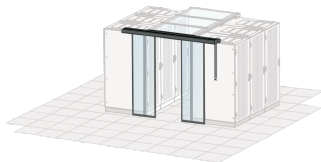

Puerta corredera de contención de pasillo, automática, 1200W, RAL 7021

Data Solutions

NÚMERO DE CATÁLOGO

21130-073

Puertas de cierre de pasillo en diferentes versiones de apertura manual y automática.

CERTIFICACIONES

CARACTERÍSTICAS

Adecuado para gabinetes de 2000 y 2200 mm de alto

Puertas para el cierre lateral de la fila del gabinete

Gris negro (RAL 7021)

Puertas dobles adecuadas para un ancho de pasillo de 1200 mm

Se requiere ajuste para gabinetes de 2200 mm de alto; por favor pida por separado

ATRIBUTOS DEL PRODUCTO

Tipo: Puerta del pasillo

Cantidad del paquete: 1

Color: Gris negro

Código de color: RAL 7021

Acabado: Polvo recubierto

Material: Acero

Familia de productos: Varistar CP