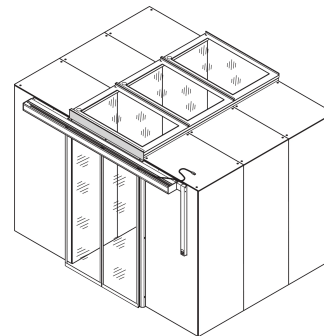

Puerta corredera de contención de pasillo, automática, 1200W, RAL 7021

Data Solutions

NÚMERO DE CATÁLOGO

21130-073

Puertas de cierre de pasillo en diferentes versiones de apertura manual y automática.

CERTIFICACIONES

CARACTERÍSTICAS

Adecuado para gabinetes de 2000 y 2200 mm de alto

Puertas para el cierre lateral de la fila del gabinete

Gris negro (RAL 7021)

Puertas dobles adecuadas para un ancho de pasillo de 1200 mm

Se requiere ajuste para gabinetes de 2200 mm de alto; por favor pida por separado

ATRIBUTOS DEL PRODUCTO

Tipo: Puerta del pasillo

Cantidad del paquete: 1

Color: Gris negro

Código de color: RAL 7021

Acabado: Polvo recubierto

Material: Acero

Familia de productos: Varistar CP