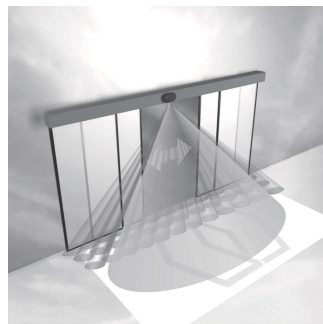

Puerta corredera de contención de pasillo, automática, 1200W, RAL 7021

Data Solutions

NÚMERO DE CATÁLOGO

21130-073

Puertas de cierre de pasillo en diferentes versiones de apertura manual y automática.

CERTIFICACIONES

CARACTERÍSTICAS

Adecuado para gabinetes de 2000 y 2200 mm de alto

Puertas para el cierre lateral de la fila del gabinete

Gris negro (RAL 7021)

Puertas dobles adecuadas para un ancho de pasillo de 1200 mm

Se requiere ajuste para gabinetes de 2200 mm de alto; por favor pida por separado

ATRIBUTOS DEL PRODUCTO

Tipo: Puerta del pasillo