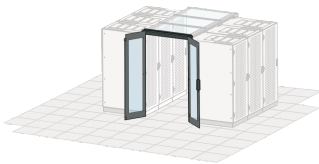

# Puerta Batiente de Contención de Pasillo, Manual, 1200W, RAL 7035

### NÚMERO DE CATÁLOGO

**22130-583**

Las puertas abatibles son las soluciones de cierre económico más ampliamente utilizadas en contenciones de pasillos.