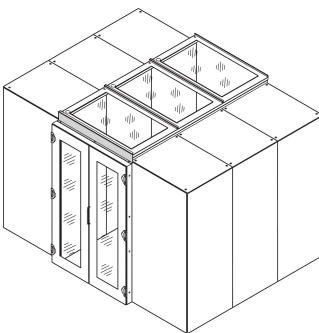

# Puerta Batiente de Contención de Pasillo, Manual, 1200W, RAL 7035

### NÚMERO DE CATÁLOGO

**22130-583**

Las puertas abatibles son las soluciones de cierre económico más ampliamente utilizadas en contenciones de pasillos.

### ATRIBUTOS DEL PRODUCTO

Tipo de producto: Tapa

Familia de productos: Varistar CP

Tipo: Puerta del pasillo

Compatible con: Contención de pasillo

Anchura: 1200mm

Material: Acero

Color: Gris negro