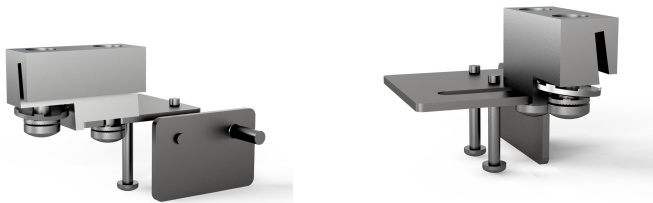

Varistar CP Puerta Interruptor Soporte

Data Solutions

NÚMERO DE CATÁLOGO

24630-106

Interruptor de puerta proporciona automatización de luces, unidades de refrigeración. El soporte es un accesorio de montaje con el que el interruptor de control de la puerta se puede conectar al marco.

CARACTERÍSTICAS

El soporte es un accesorio de montaje con el que el interruptor de control de la puerta se puede conectar al marco

ATRIBUTOS DEL PRODUCTO

Familia de productos: Varistar CP

Cantidad del paquete: 1

Material: Acero inoxidable

Tipo de producto: Corchete

Tipo: Conmutador de puerta

Net Weight: 0.134kg

ADVERTENCIA

Los productos nVent deben instalarse y usarse solo como se indica en las hojas de instrucciones y materiales de capacitación del producto nVent. Instruction sheets are available at www.nvent.com and from your nVent customer service representative. La instalación incorrecta, el mal uso, la aplicación incorrecta u otras fallas en el seguimiento completo de las instrucciones y advertencias de nVent pueden causar el mal funcionamiento del producto, daños a la propiedad, lesiones corporales graves y la muerte y/o anular la garantía.