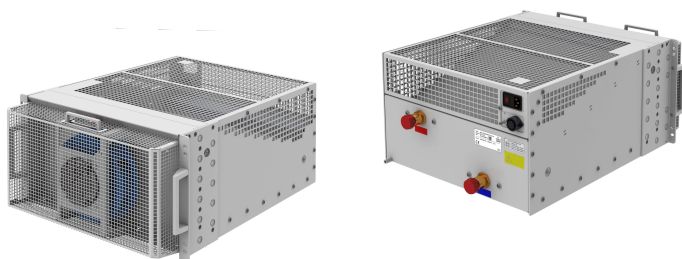

# Enfriador In-Rack LHX+, Intercambiador de Calor Aire/Líquido, 5 KW, 230 V, 1 Ventiladores, 6 U, 550D.

### NÚMERO DE CATÁLOGO

**29714-017**

Los enfriadores en fila RackChiller (IRC) están diseñados para ofrecer enfriamiento eficiente energéticamente localizado/suplementario en centros de datos. RackChiller IRC es una solución de enfriamiento de precisión modular y escalable que puede reemplazar o complementar la infraestructura de enfriamiento tradicional del centro de datos.

### CARACTERÍSTICAS

19" montable aire/líquido intercambiador de calor con ventilador

Ventiladores fáciles de reemplazar sin desmontar el intercambiador de calor

Alimentación de refrigerante desde arriba o abajo

Dirección del flujo de aire: De delante hacia arriba

Fondo: 500mm

Altura: 266mm

Material: Aluminio

Familia de productos: Enfriamiento

Tipo de producto: Aire / Intercambiador de calor líquido

Anchura: 426mm

Compatible con: Varistar; Varistar CP