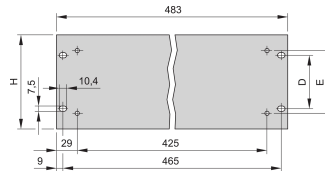

Panel frontal de 19" con agujeros para asas, 6 U, 3 mm, Al, anodizado, bordes sin tratar

Data Solutions

NÚMERO DE CATÁLOGO

30219-166

Defina los frentes del dispositivo y los laterales inss con los paneles delanteros Schroff 19". Los paneles delanteros Schroff de 19" tienen agujeros adicionales para el montaje de manijas y están disponibles en dimensiones de 1 U a 6 U.

CERTIFICACIONES

CARACTERÍSTICAS

los paneles frontales de 19" tienen agujeros adicionales para el montaje de manijas

ATRIBUTOS DEL PRODUCTO

Altura del rack: 6U

Tipo de accesorio: Panel frontal

Tipo de mango: Manija delantera