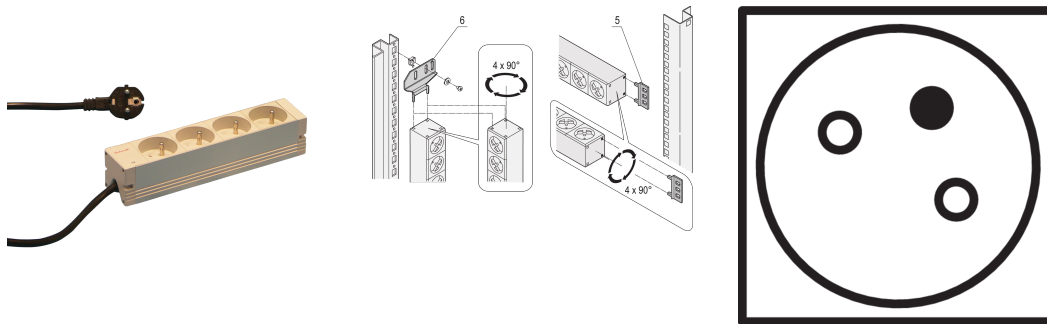

Tira de zócalo, UTE, 4 zócalos, 10"

Data Solutions

NÚMERO DE CATÁLOGO

60110-220

PDU modular y compacta con muchos elementos funcionales. Utilizando un chasis de aluminio de 1 U por 1 U, la PDU se puede integrar fácilmente en un rack con salidas UTE.

CERTIFICACIONES

CARACTERÍSTICAS

230 V, 16 A

De acuerdo con NFC 61-303

Tira de socket con sockets UTE

Altura de montaje 1 U

Montaje horizontal o vertical

Cable de conexión de 2 m, con conector SCHUKO/UTE

Las tiras de enchufe se pueden girar a través de las cuatro direcciones (en incrementos de 90°) durante la instalación

ATRIBUTOS DEL PRODUCTO

Tipo de toma de corriente: UTE

Número de tomas de corriente: 4

Tomas conmutadas: No

Tensión CA: 230V

Cantidad del paquete: 1

Color: Gris

Fondo: 44mm

Acabado: Anodizado

Longitud: 210mm

Material: Aluminio; Poliamida