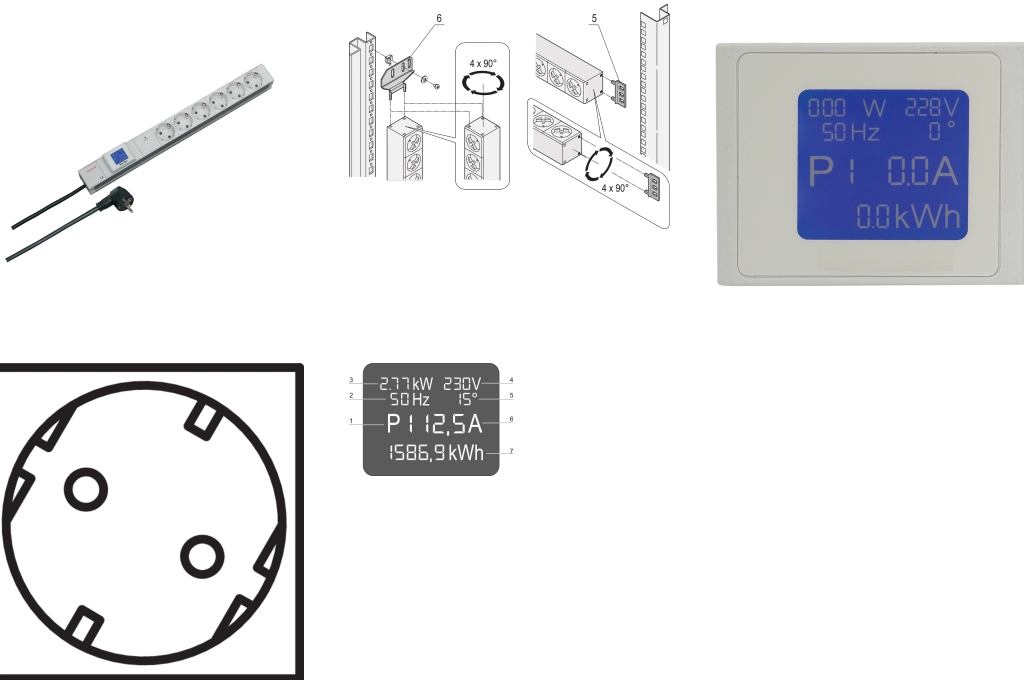

Socket Strip, SCHUKO/UTE, Display local, 6 x salidas SCHUKO/UTE

Data Solutions

NÚMERO DE CATÁLOGO

60110-294

PDU con medidor de potencia local. Los datos de potencia relevantes se muestran en una pantalla integrada.

CERTIFICACIONES

CARACTERÍSTICAS

Medición y visualización integradas a través de la unidad de visualización local

Tiras de socket con sockets Schuko

Altura de montaje 1 U

Las tiras de enchufe se pueden girar a través de las cuatro direcciones (en incrementos de 90°) durante la instalación

Montaje horizontal y vertical

Funciones de medición: Voltaje, corriente, potencia, frecuencia, cos phi

ATRIBUTOS DEL PRODUCTO

Tipo de producto: Socket Strip

Tipo de toma de corriente: SCHUKO

Número de tomas de corriente: 6

Color: Gris

Tomas conmutadas: No

Longitud: 438.5mm

Tensión CA: 230V

Fondo: 44mm

Acabado: Anodizado

Gross Weight: 0.886kg

Material: Aluminio; Poliamida