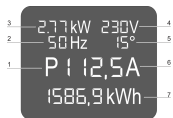

# Tira de zócalo, IEC C13, medido

### NÚMERO DE CATÁLOGO

60110-296

PDU con medidor de potencia local. Los datos de potencia relevantes se muestran en una pantalla integrada.

## ATRIBUTOS DEL PRODUCTO

---

Tipo de producto: Socket Strip

Tipo de toma de corriente: IEC C13

Número de tomas de corriente: 8

Color: Gris

Tomas conmutadas: Sí

Longitud: 438.5mm