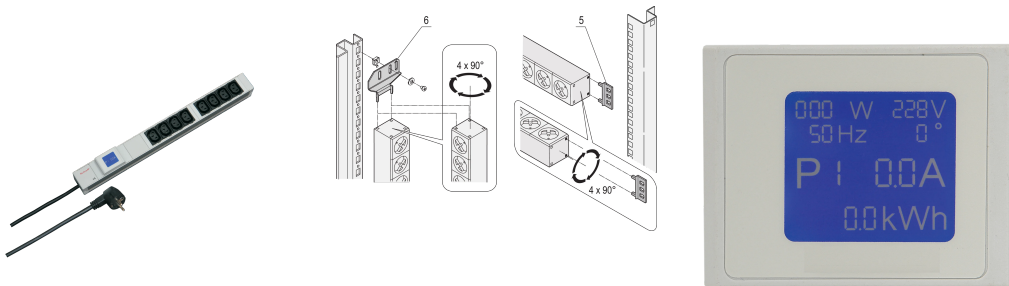

# Tira de zócalo, IEC C13, medido

### NÚMERO DE CATÁLOGO

60110-296

PDU con medidor de potencia local. Los datos de potencia relevantes se muestran en una pantalla integrada.

### CARACTERÍSTICAS

Las tiras de enchufe se pueden girar a través de las cuatro direcciones (en incrementos de 90°) durante la instalación

Altura de montaje 1 U

Medición y visualización integradas a través de la unidad de visualización local

## ATRIBUTOS DEL PRODUCTO

---

Tipo de producto: Socket Strip

Tipo de toma de corriente: IEC C13

Número de tomas de corriente: 8

Color: Gris

Tomas conmutadas: Sí

Longitud: 438.5mm