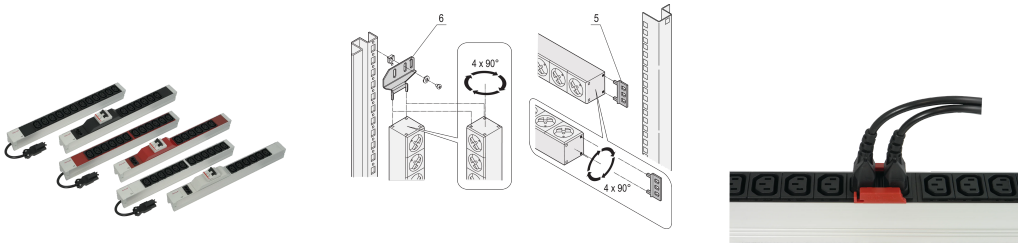

# Tira de enchufe, IEC C13, con entrada Wieland®, C13, 12 enchufes, 19", Negro

### NÚMERO DE CATÁLOGO

60110-341

PDU modular y compacta con muchos elementos funcionales. Utilizando un chasis de aluminio de 1 U por 1 U, la PDU se puede integrar fácilmente en un rack. El conector Wieland permite una fácil combinación con diferentes cables de entrada de energía.

## CARACTERÍSTICAS

---

Entrada a través del conector Wieland® GST 18

Altura de instalación 1 U

De acuerdo con IEC 60320

Montaje horizontal o vertical

Salida a través de los sockets IEC 60320 C-13

Las tiras de enchufe se pueden girar a través de las cuatro direcciones (en incrementos de 90°) durante el montaje

## ATRIBUTOS DEL PRODUCTO

---

Tipo de toma de corriente: IEC C13

Número de tomas de corriente: 12

Tomas conmutadas: No

Tensión CA: 230V

Cantidad del paquete: 1

Color: Negro