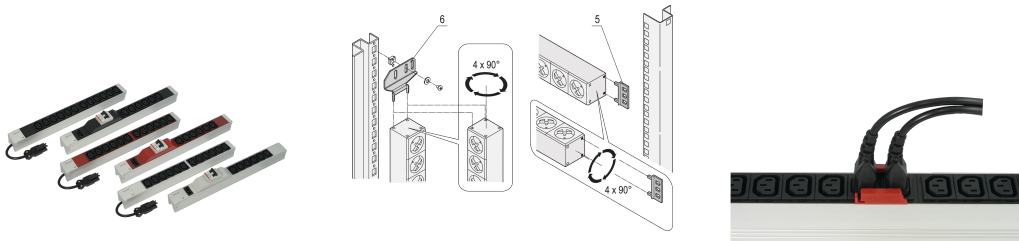

# Tira de Enchufe, IEC C13, con entrada Wieland®, C13, 6 Enchufes, 19", Negro, con Protección contra Sobrecorriente

Data Solutions

NÚMERO DE CATÁLOGO

60110-350

PDU modular y compacta con muchos elementos funcionales. Utilizando un chasis de aluminio de 1 U por 1 U, la PDU se puede integrar fácilmente en un rack. El conector Wieland permite una fácil combinación con diferentes cables de entrada de energía.

## CARACTERÍSTICAS

---

Entrada a través del conector Wieland® GST 18

Altura de instalación 1 U

De acuerdo con IEC 60320

Montaje horizontal o vertical

Salida a través de los sockets IEC 60320 C-13

Las tiras de enchufe se pueden girar a través de las cuatro direcciones (en incrementos de 90°) durante el montaje

## ATRIBUTOS DEL PRODUCTO

---

Tipo de toma de corriente: IEC C13

Número de tomas de corriente: 6

Tomas conmutadas: No

Tensión CA: 230V

Función: Protección de sobrecorriente

Cantidad del paquete: 1

Color: Negro

Fondo: 44mm

Acabado: Anodizado

Longitud: 438.5mm

Material: Aluminio; Poliamida

Tipo de producto: Socket Strip

Net Weight: 0.89kg