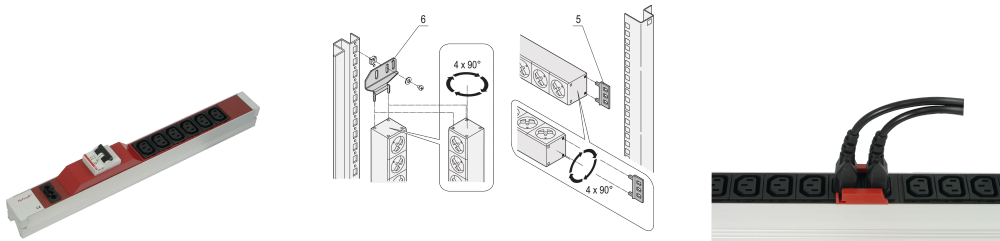

# Tira de Enchufe, IEC C13, con entrada Wieland®, C13, 6 Enchufes, 19", Rojo, con Protección contra Sobrecorriente

Data Solutions

NÚMERO DE CATÁLOGO

60110-351

PDU modular y compacta con muchos elementos funcionales. Utilizando un chasis de aluminio de 1 U por 1 U, la PDU se puede integrar fácilmente en un rack. El conector Wieland permite una fácil combinación con diferentes cables de entrada de energía.

## CARACTERÍSTICAS

---

Entrada a través del conector Wieland® GST 18

Altura de instalación 1 U

De acuerdo con IEC 60320

Montaje horizontal o vertical

Salida a través de los sockets IEC 60320 C-13

Las tiras de enchufe se pueden girar a través de las cuatro direcciones (en incrementos de 90°) durante el montaje

## ATRIBUTOS DEL PRODUCTO

---

Tipo de toma de corriente: IEC C13

Número de tomas de corriente: 6

Tomas conmutadas: No

Tensión CA: 230V

Función: Protección de sobrecorriente

Cantidad del paquete: 1

Color: Rojo

Fondo: 44mm

Acabado: Anodizado

Longitud: 438.5mm

Material: Aluminio; Poliamida

Tipo de producto: Socket Strip

Net Weight: 0.9kg