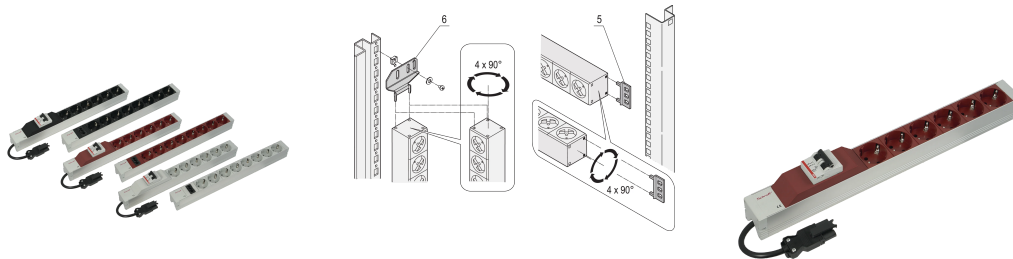

# Socket Strip, SCHUKO, con entrada Wieland®, 19", blanco, con protección contra sobrecorrientes

### NÚMERO DE CATÁLOGO

60110-352

PDU modular y compacta con muchos elementos funcionales. Utilizando un chasis de aluminio de 1 U por 1 U, la PDU se puede integrar fácilmente en un rack. El conector Wieland permite una fácil combinación con diferentes cables de entrada de energía.

## CARACTERÍSTICAS

---

Altura de instalación 1 U

Salida a través de sockets SCHUKO

Entrada a través del conector Wieland® GST 18

Las tiras de enchufe se pueden girar a través de las cuatro direcciones (en incrementos de 90°) durante la instalación

## ATRIBUTOS DEL PRODUCTO

---

Tipo de toma de corriente: SCHUKO

Número de tomas de corriente: 6

Tomas conmutadas: No

Tensión CA: 230V

Función: Protección de sobrecorriente

Cantidad del paquete: 1