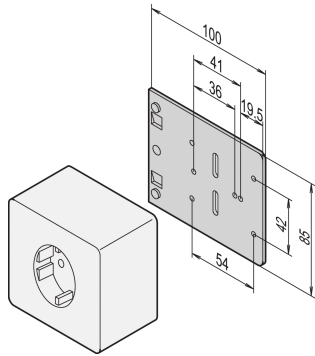

Placa de montaje para sockets individuales

Data Solutions

Placa de montaje para solo Socket.

CERTIFICACIONES

CARACTERÍSTICAS

Para zócalos de superficie comunes

ESPECIFICACIONES

Table 1/1

Número de catálogo	Material	Cantidad del paquete
20118-537	Aluminio	1

DETALLES ADICIONALES DEL PRODUCTO

Zócalo de superficie no incluido en la gama de productos SCHROFF.

ADVERTENCIA

Los productos nVent deben instalarse y usarse solo como se indica en las hojas de instrucciones y materiales de capacitación del producto nVent. Instruction sheets are available at www.nvent.com and from your nVent customer service representative. La instalación incorrecta, el mal uso, la aplicación incorrecta u otras fallas en el seguimiento completo de las instrucciones y advertencias de nVent pueden causar el mal funcionamiento del producto, daños a la propiedad, lesiones corporales graves y la muerte y/o anular la garantía.