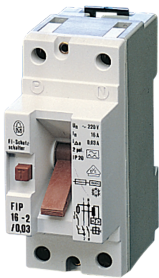

Módulos de distribución de energía Interruptor de seguridad

Data Solutions

CERTIFICACIONES

CARACTERÍSTICAS

Snaps en el carril de perfil DIN

Para encajar en caja de distribución de 19" o pequeño módulo de distribución

La posición de instalación libremente seleccionable permite un alto grado de flexibilidad y eficiencia en la planificación

Compacto y fácil de montar

ESPECIFICACIONES

Table 1/1

Número de catálogo	Cantidad del paquete
20119-354	1