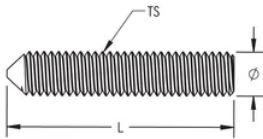

Número de catálogo	Tuercas
PBK244	3/8"-16 UNC Silicon Bronce Tuerca hexagonal (1)
PBK245	5/8"-11 UNC Silicon Bronce Tuerca hexagonal (1)

DETALLES ADICIONALES DEL PRODUCTO

El marco de soldadora se vende por separado.

Se puede requerir un espacio entre los conductores. Vea la etiqueta del molde para obtener más información.

DIAGRAMAS

ADVERTENCIA

Los productos nVent deben instalarse y usarse solo como se indica en las hojas de instrucciones y materiales de capacitación del producto nVent. Instruction sheets are available at www.nvent.com and from your nVent customer service representative. La instalación incorrecta, el mal uso, la aplicación incorrecta u otras fallas en el seguimiento completo de las instrucciones y advertencias de nVent pueden causar el mal funcionamiento del producto, daños a la propiedad, lesiones corporales graves y la muerte y/o anular la garantía.