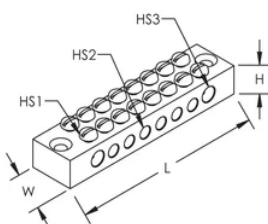

## CARACTERÍSTICAS

Se usa para conectar distintos cables de descarga a tierra con un único punto que luego se conecta con el sistema de descarga a tierra

Disponibile con dos orificios (avellanado M5) para instalación del bloque de tierra

## ESPECIFICACIONES

Table 1/2

Número de catálogo	Número de artículo	Material	Acabado	Longitud (L)	Anchura (W)	Altura (H)
EBL08	711470	Latón	Estañado	88mm	20 mm	13 mm

Table 2/2

Número de catálogo	Número de artículo	Tamaño de taladro 1 (HS1)	Tamaño de taladro 2 (HS2)	Tamaño de taladro 3 (HS3)
EBL08	711470	4 mm	5.2 mm	6 1/2mm

## DIAGRAMAS