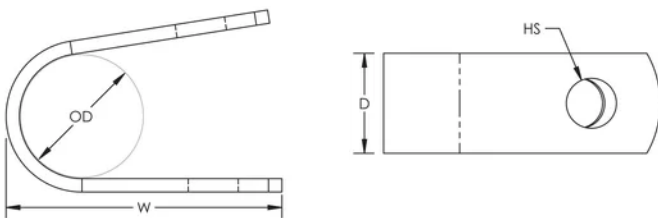

Número de catálogo	Número de artículo	Certificaciones
LPC801		E202878-Combined_CoC, E202878-Combined_CoC
PC008A	711370	
LPC805		E202878-Combined_CoC, E202878-Combined_CoC
LPA805		

DETALLES ADICIONALES DEL PRODUCTO

Normalmente se instala cada 3' (0,9 m) de distancia del conductor.

DIAGRAMAS

ADVERTENCIA

Los productos nVent deben instalarse y usarse solo como se indica en las hojas de instrucciones y materiales de capacitación del producto nVent. Instruction sheets are available at www.nvent.com and from your nVent customer service representative. La instalación incorrecta, el mal uso, la aplicación incorrecta u otras fallas en el seguimiento completo de las instrucciones y advertencias de nVent pueden causar el mal funcionamiento del producto, daños a la propiedad, lesiones corporales graves y la muerte y/o anular la garantía.

Norteamérica

+1.800.753.9221

Opción 1: Atención al cliente

Opción 2: Soporte técnico

Europa

Países Bajos:

+31 800-0200135

Francia:

+33 800 901 793

Europa

Alemania:

800 1890272

Otros países:

+31 13 5835404

Asia-Pacífico

Shanghái:

+86 21 2412 1618/19

Sídney:

+61 2 9751 8500

Nuestro gran portafolio de marcas:

CADDY

ERICO

HOFFMAN

ILSCO

SCHROFF

TRACHTE