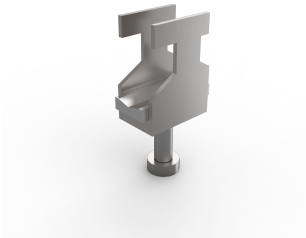

Bridas para cables, CAC

Las bridas para cables fijan los cables en su posición y evitan las tensiones externas, lo que a su vez ayuda a evitar daños en el equipo.

CARACTERÍSTICAS

Descripción: Para asegurar los cables entrantes en las barras de fijación CAB y CABP. Mantienen los cables en posición y soportan su peso.

Material: Acero galvanizado.

Cantidad por embalaje: 25 bridas.

Instrucciones de montaje: Añada CAB/CABP para montar las bridas para cables CAC.

Comentario: las abrazaderas de cables se usan para sujetar cables en las barras de fijación CAB y CABP

Requisitos de montaje: agregue CAB/CABP para montar las abrazaderas de cables CAC

ESPECIFICACIONES

Espesor: 2mm
Material: Acero dulce
Acabado: Zinc plateado

Table 1/1

Número de catálogo	Altura	Anchura	Fondo	Material del armario	Familia de productos	Rango de diámetro del cable
CAC0612	64mm	25mm	19mm	Acero dulce, Acero inoxidable	Autoportante	6 – 12mm
CAC1014	64mm	25mm	19mm	Acero dulce, Acero inoxidable	Autoportante	10 – 14mm
CAC1216	64mm	25mm	19mm	Acero dulce, Acero inoxidable	Autoportante	12 – 16mm
CAC1418	64mm	25mm	19mm	Acero dulce, Acero inoxidable	Autoportante	14 – 18mm
CAC1822	64mm	25mm	19mm	Acero dulce, Acero inoxidable	Autoportante	18 – 22mm
CAC3842	64mm	25mm	19mm	Acero dulce, Acero inoxidable	Autoportante	38 – 42mm
CAC3438	64mm	25mm	19mm	Acero dulce, Acero inoxidable	Autoportante	34 – 38mm
CAC2226	64mm	25mm	19mm	Acero dulce, Acero inoxidable	Autoportante	22 – 26mm
CAC2630	64mm	25mm	19mm	Acero dulce, Acero inoxidable	Autoportante	26 – 30mm
CAC4246	64mm	25mm	19mm	Acero dulce, Acero inoxidable	Autoportante	42 – 46mm
CAC5864	64mm	25mm	19mm	Acero dulce, Acero inoxidable	Autoportante	58 – 64mm
CAC3034	64mm	25mm	19mm	Acero dulce, Acero inoxidable	Autoportante	30 – 34mm