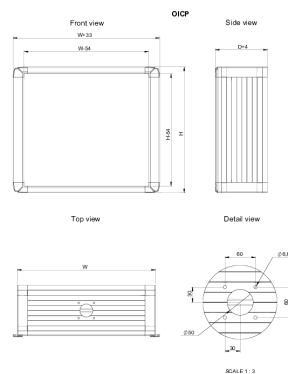

Panel de Control interfaz de operador, OICP

El panel de control de interfaz para el operador en aluminio, OICP, tiene un patrón de taladros premecanizado para permitir la fijación a un brazo articulado, además de una placa frontal extraíble con un grado de protección IP 65. Los componentes pueden instalarse fácilmente gracias a la placa frontal extraíble, pero también serán fácilmente accesibles a través de un panel trasero extraíble. Las asas laterales del armario facilitan su traslado a la posición de trabajo deseada. El cuerpo de aluminio disipará más calor que un cuerpo de acero dulce, lo que puede eliminar la necesidad de ventilado adicional.

ESTÁNDARES DEL SECTOR

CE UKCA
GOST

CARACTERÍSTICAS

Material: Estructura: Al Mg Si05. Placa trasera: Al Mg. Esquineros: AISI 12.

Protección: IP 65.

Acabado: Estructura y placa trasera: aluminio anodizado, y esquineros: RAL 7016.

ESPECIFICACIONES

Material:	Aluminio
Color:	Gris antracita
Acabado:	Polvo recubierto
Código de color:	RAL 7016

Table 1/1

Número de catálogo	Altura	Anchura	Fondo	Peso
OICP343920	345mm	395mm	200mm	7kg
OICP395220	398mm	525mm	200mm	9kg
OICP305220	309mm	525mm	200mm	7.9kg
OICP355220	345mm	525mm	200mm	8.3kg
OICP495420	495mm	542mm	200mm	10.3kg
OICP414720	415mm	470mm	200mm	8.5kg

DETALLES ADICIONALES DEL PRODUCTO

Las dimensiones exteriores del armario se han incrementado en 16,5 mm en el lateral donde se encuentra el perfil de agarre.

ADVERTENCIA

Los productos nVent deben instalarse y usarse solo como se indica en las hojas de instrucciones y materiales de capacitación del producto nVent. Instruction sheets are available at www.nvent.com and from your nVent customer service representative. La instalación incorrecta, el mal uso, la aplicación incorrecta u otras fallas en el seguimiento completo de las instrucciones y advertencias de nVent pueden causar el mal funcionamiento del producto, daños a la propiedad, lesiones corporales graves y la muerte y/o anular la garantía.