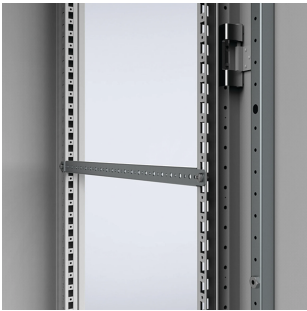

Perfil de montaje lateral | Armarios autoportantes, CMB

Estos perfiles constituyen un refuerzo para transportar e instalar el armario de manera segura e impiden que este se deforme.

CARACTERÍSTICAS

Descripción: Para fijación de cables, canaletas, etc., en el lateral o ancho del armario.

Material: Acero cincado de 2 mm.

Cantidad por embalaje: 20 perfiles con accesorios de montaje.

ESPECIFICACIONES

Espesor: 2mm
Material: Acero dulce
Acabado: Zinc plateado

Table 1/1

Número de catálogo	Altura	Anchura	Fondo	Material del armario
CMB602	25mm	600mm	14mm	Acero dulce, Acero inoxidable
CMB802	25mm	800mm	14mm	Acero dulce, Acero inoxidable
CMB402	25mm	400mm	14mm	Acero dulce, Acero inoxidable
CMB502	25mm	500mm	14mm	Acero dulce, Acero inoxidable
CMB302	25mm	300mm	14mm	Acero dulce, Acero inoxidable