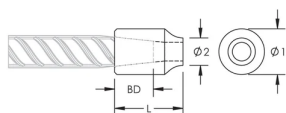

Peso por unidad: 0.06 kg

Cantidad del paquete: 555

DETALLES ADICIONALES DEL PRODUCTO

Bar dimensions and weights listed may vary by region. Coupler sizes not shown may be available by special order. Contact your nVent LENTON representative for more information.

The design of the weld, the selection of electrode, and other relevant choices depend on the chemical and physical properties of the structural steel to which the couplers are welded. Engineers who design assemblies should adhere to all appropriate regulations.

Suffix "EE" has been added to some part numbers to clarify design version among regions.

DIAGRAMAS

ADVERTENCIA

Los productos nVent deben instalarse y usarse solo como se indica en las hojas de instrucciones y materiales de capacitación del producto nVent. Instruction sheets are available at www.nvent.com and from your nVent customer service representative. La instalación incorrecta, el mal uso, la aplicación incorrecta u otras fallas en el seguimiento completo de las instrucciones y advertencias de nVent pueden causar el mal funcionamiento del producto, daños a la propiedad, lesiones corporales graves y la muerte y/o anular la garantía.

Norteamérica

+1.800.753.9221

Opción 1: Atención al cliente

Opción 2: Soporte técnico

Europa

Países Bajos:

+31 800-0200135

Francia:

+33 800 901 793

Europa

Alemania:

800 1890272

Otros países:

+31 13 5835404