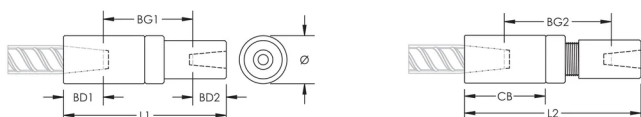

Profundidad de la barra 1 (BD1): 19mm

Profundidad de la barra 2 (BD2): 18mm

Espacio de la barra 1 (BG1): 61mm

Espacio de la barra 2 (BG2): 68mm

Cuerpo del acoplador (CB): 46mm

Peso por unidad: 0.29 kg

Diseñado para cumplir: AASHTO;ABNT NBR 8548:1984;ACI 318 Tipo 1 (rendimiento especificado del 125%);ACI 318 Tipo 2 (tracción especificada);ACI 349;ACI 359;AS3600

Cantidad del paquete: 82

DETALLES ADICIONALES DEL PRODUCTO

Bar dimensions and weights listed may vary by region. Coupler sizes not shown may be available by special order. Contact your nVent LENTON representative for more information.

DIAGRAMAS

ADVERTENCIA

Los productos nVent deben instalarse y usarse solo como se indica en las hojas de instrucciones y materiales de capacitación del producto nVent. Instruction sheets are available at www.nvent.com and from your nVent customer service representative. La instalación incorrecta, el mal uso, la aplicación incorrecta u otras fallas en el seguimiento completo de las instrucciones y advertencias de nVent pueden causar el mal funcionamiento del producto, daños a la propiedad, lesiones corporales graves y la muerte y/o anular la garantía.

Norteamérica

+1.800.753.9221

Opción 1: Atención al cliente

Opción 2: Soporte técnico

Europa

Países Bajos:

+31 800-0200135

Francia:

+33 800 901 793

Europa

Alemania:

800 1890272

Otros países:

+31 13 5835404

Asia-Pacífico

Shanghái:

+86 21 2412 1618/19

Sídney:

+61 2 9751 8500

Nuestro gran portafolio de marcas:

CADDY

ERICO

HOFFMAN

ILSCO

SCHROFF

TRACHTE