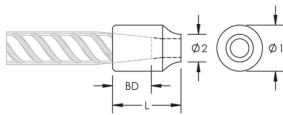

Profundidad de la barra (BD): 19mm

Peso por unidad: 0.06 kg

Diseñado para cumplir: AASHTO;ABNT NBR 8548:1984;ACI 318 Tipo 1 (rendimiento especificado del 125%);ACI 318 Tipo 2 (tracción especificada);ACI 349;ACI 359;AS3600

Cantidad del paquete: 285

DETALLES ADICIONALES DEL PRODUCTO

Bar dimensions and weights listed may vary by region. Coupler sizes not shown may be available by special order. Contact your nVent LENTON representative for more information.

The design of the weld, the selection of electrode, and other relevant choices depend on the chemical and physical properties of the structural steel to which the couplers are welded. Engineers who design assemblies should adhere to all appropriate regulations.

DIAGRAMAS

ADVERTENCIA

Los productos nVent deben instalarse y usarse solo como se indica en las hojas de instrucciones y materiales de capacitación del producto nVent. Instruction sheets are available at www.nvent.com and from your nVent customer service representative. La instalación incorrecta, el mal uso, la aplicación incorrecta u otras fallas en el seguimiento completo de las instrucciones y advertencias de nVent pueden causar el mal funcionamiento del producto, daños a la propiedad, lesiones corporales graves y la muerte y/o anular la garantía.

Norteamérica

+1.800.753.9221

Opción 1: Atención al cliente

Opción 2: Soporte técnico

Europa

Países Bajos:

+31 800-0200135

Francia:

+33 800 901 793

Europa

Alemania:

800 1890272

Otros países:

+31 13 5835404