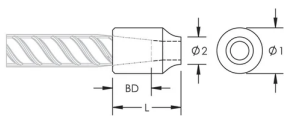

Diseñado para cumplir: AASHTO;ABNT NBR 8548:1984;ACI 318 Tipo 1 (rendimiento especificado del 125%);ACI 318 Tipo 2 (tracción especificada);ACI 349;ACI 359;AS3600

Cantidad del paquete: 150

DETALLES ADICIONALES DEL PRODUCTO

Bar dimensions and weights listed may vary by region. Coupler sizes not shown may be available by special order. Contact your nVent LENTON representative for more information.

The design of the weld, the selection of electrode, and other relevant choices depend on the chemical and physical properties of the structural steel to which the couplers are welded. Engineers who design assemblies should adhere to all appropriate regulations.

DIAGRAMAS

ADVERTENCIA

Los productos nVent deben instalarse y usarse solo como se indica en las hojas de instrucciones y materiales de capacitación del producto nVent. Instruction sheets are available at www.nvent.com and from your nVent customer service representative. La instalación incorrecta, el mal uso, la aplicación incorrecta u otras fallas en el seguimiento completo de las instrucciones y advertencias de nVent pueden causar el mal funcionamiento del producto, daños a la propiedad, lesiones corporales graves y la muerte y/o anular la garantía.

Norteamérica

+1.800.753.9221

Opción 1: Atención al cliente

Opción 2: Soporte técnico

Europa

Países Bajos:

+31 800-0200135

Francia:

+33 800 901 793

Europa

Alemania:

800 1890272

Otros países:

+31 13 5835404