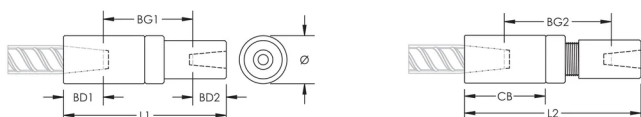

Profundidad de la barra 1 (BD1): 24mm

Profundidad de la barra 2 (BD2): 18mm

Espacio de la barra 1 (BG1): 71mm

Espacio de la barra 2 (BG2): 77mm

Cuerpo del acoplador (CB): 54mm

Peso por unidad: 0.53 kg

Diseñado para cumplir: AASHTO;ABNT NBR 8548:1984;ACI 318 Tipo 1 (rendimiento especificado del 125%);ACI 318 Tipo 2 (tracción especificada);ACI 349;ACI 359;AS3600

Cantidad del paquete: 44

DETALLES ADICIONALES DEL PRODUCTO

Bar dimensions and weights listed may vary by region. Coupler sizes not shown may be available by special order. Contact your nVent LENTON representative for more information.

DIAGRAMAS

ADVERTENCIA

Los productos nVent deben instalarse y usarse solo como se indica en las hojas de instrucciones y materiales de capacitación del producto nVent. Instruction sheets are available at www.nvent.com and from your nVent customer service representative. La instalación incorrecta, el mal uso, la aplicación incorrecta u otras fallas en el seguimiento completo de las instrucciones y advertencias de nVent pueden causar el mal funcionamiento del producto, daños a la propiedad, lesiones corporales graves y la muerte y/o anular la garantía.

Norteamérica

+1.800.753.9221

Opción 1: Atención al cliente

Opción 2: Soporte técnico

Europa

Países Bajos:

+31 800-0200135

Francia:

+33 800 901 793

Europa

Alemania:

800 1890272

Otros países:

+31 13 5835404

Asia-Pacífico

Shanghái:

+86 21 2412 1618/19

Sídney:

+61 2 9751 8500

Nuestro gran portafolio de marcas:

CADDY

ERICO

HOFFMAN

ILSCO

SCHROFF

TRACHTE