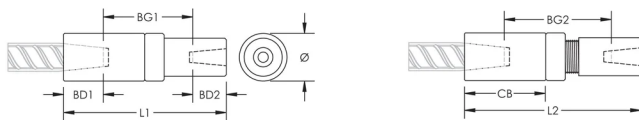

Longitud 2 (L2): 119 mm

Profundidad de la barra 1 (BD1): 24mm

Profundidad de la barra 2 (BD2): 19mm

Espacio de la barra 1 (BG1): 49mm

Espacio de la barra 2 (BG2): 55mm

Cuerpo del acoplador (CB): 54mm

Peso por unidad: 0.52 kg

Diseñado para cumplir: AASHTO;ABNT NBR 8548:1984;ACI 318 Tipo 1 (rendimiento especificado del 125%);ACI 318 Tipo 2 (tracción especificada);ACI 349;ACI 359;AS3600

Cantidad del paquete: 44

DETALLES ADICIONALES DEL PRODUCTO

Bar dimensions and weights listed may vary by region. Coupler sizes not shown may be available by special order. Contact your nVent LENTON representative for more information.

DIAGRAMAS

ADVERTENCIA

Los productos nVent deben instalarse y usarse solo como se indica en las hojas de instrucciones y materiales de capacitación del producto nVent. Instruction sheets are available at www.nvent.com and from your nVent customer service representative. La instalación incorrecta, el mal uso, la aplicación incorrecta u otras fallas en el seguimiento completo de las instrucciones y advertencias de nVent pueden causar el mal funcionamiento del producto, daños a la propiedad, lesiones corporales graves y la muerte y/o anular la garantía.

Norteamérica

+1.800.753.9221

Opción 1: Atención al cliente

Opción 2: Soporte técnico

Europa

Países Bajos:

+31 800-0200135

Francia:

+33 800 901 793

Europa

Alemania:

800 1890272

Otros países:

+31 13 5835404

Asia-Pacífico

Shanghái:

+86 21 2412 1618/19

Sídney:

+61 2 9751 8500

Nuestro gran portafolio de marcas:

CADDY

ERICO

HOFFMAN

ILSCO

SCHROFF

TRACHTE