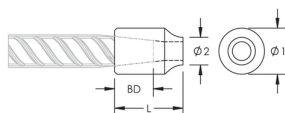

Profundidad de la barra (BD): 24mm

Peso por unidad: 0.11 kg

Diseñado para cumplir: AASHTO;ABNT NBR 8548:1984;ACI 318 Tipo 1 (rendimiento especificado del 125%);ACI 318 Tipo 2 (tracción especificada);ACI 349;ACI 359;AS3600

Cantidad del paquete: 150

DETALLES ADICIONALES DEL PRODUCTO

Bar dimensions and weights listed may vary by region. Coupler sizes not shown may be available by special order. Contact your nVent LENTON representative for more information.

The design of the weld, the selection of electrode, and other relevant choices depend on the chemical and physical properties of the structural steel to which the couplers are welded. Engineers who design assemblies should adhere to all appropriate regulations.

DIAGRAMAS

ADVERTENCIA

Los productos nVent deben instalarse y usarse solo como se indica en las hojas de instrucciones y materiales de capacitación del producto nVent. Instruction sheets are available at www.nvent.com and from your nVent customer service representative. La instalación incorrecta, el mal uso, la aplicación incorrecta u otras fallas en el seguimiento completo de las instrucciones y advertencias de nVent pueden causar el mal funcionamiento del producto, daños a la propiedad, lesiones corporales graves y la muerte y/o anular la garantía.

Norteamérica

+1.800.753.9221

Opción 1: Atención al cliente

Opción 2: Soporte técnico

Europa

Países Bajos:

+31 800-0200135

Francia:

+33 800 901 793

Europa

Alemania:

800 1890272

Otros países:

+31 13 5835404