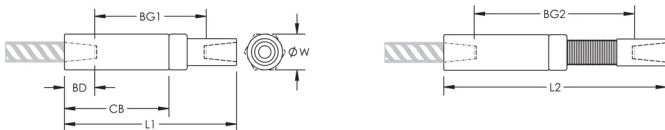

Tamaño de las barras de armado, métrico: 16 mm

Tamaño de las barras de armado, EE. UU.: #5

Tamaño de armadura, Canadá: 15M

Diámetro (Ø): 30 mm

Longitud 1 (L1): 144 mm

Longitud 2 (L2): 186 mm

Profundidad de la barra (BD): 24mm

Espacio de la barra 1 (BG1): 96mm

Espacio de la barra 2 (BG2): 138mm

Cuerpo del acoplador (CB): 89mm

Peso por unidad: 0.59 kg

Diseñado para cumplir: AASHTO;ABNT NBR 8548:1984;ACI 318 Tipo 1 (rendimiento especificado del 125%);ACI 318 Tipo 2 (tracción especificada);ACI 349;ACI 359;AS3600

Cantidad del paquete: 28

DETALLES ADICIONALES DEL PRODUCTO

Bar dimensions and weights listed may vary by region. Coupler sizes not shown may be available by special order. Contact your nVent LENTON representative for more information.

DIAGRAMAS

ADVERTENCIA

Los productos nVent deben instalarse y usarse solo como se indica en las hojas de instrucciones y materiales de capacitación del producto nVent. Instruction sheets are available at www.nvent.com and from your nVent customer service representative. La instalación incorrecta, el mal uso, la aplicación incorrecta u otras fallas en el seguimiento completo de las instrucciones y advertencias de nVent pueden causar el mal funcionamiento del producto, daños a la propiedad, lesiones corporales graves y la muerte y/o anular la garantía.