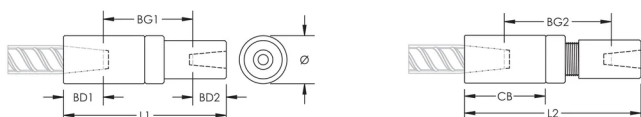

Profundidad de la barra 1 (BD1): 35mm

Profundidad de la barra 2 (BD2): 18mm

Espacio de la barra 1 (BG1): 99mm

Espacio de la barra 2 (BG2): 110mm

Cuerpo del acoplador (CB): 76mm

Peso por unidad: 0.92 kg

Diseñado para cumplir: AASHTO;ABNT NBR 8548:1984;ACI 318 Tipo 1 (rendimiento especificado del 125%);ACI 318 Tipo 2 (tracción especificada);ACI 349;ACI 359;AS3600

Cantidad del paquete: 20

DETALLES ADICIONALES DEL PRODUCTO

Bar dimensions and weights listed may vary by region. Coupler sizes not shown may be available by special order. Contact your nVent LENTON representative for more information.

DIAGRAMAS

ADVERTENCIA

Los productos nVent deben instalarse y usarse solo como se indica en las hojas de instrucciones y materiales de capacitación del producto nVent. Instruction sheets are available at www.nvent.com and from your nVent customer service representative. La instalación incorrecta, el mal uso, la aplicación incorrecta u otras fallas en el seguimiento completo de las instrucciones y advertencias de nVent pueden causar el mal funcionamiento del producto, daños a la propiedad, lesiones corporales graves y la muerte y/o anular la garantía.

Norteamérica

+1.800.753.9221

Opción 1: Atención al cliente

Opción 2: Soporte técnico

Europa

Países Bajos:

+31 800-0200135

Francia:

+33 800 901 793

Europa

Alemania:

800 1890272

Otros países:

+31 13 5835404

Asia-Pacífico

Shanghái:

+86 21 2412 1618/19

Sídney:

+61 2 9751 8500

Nuestro gran portafolio de marcas:

CADDY

ERICO

HOFFMAN

ILSCO

SCHROFF

TRACHTE