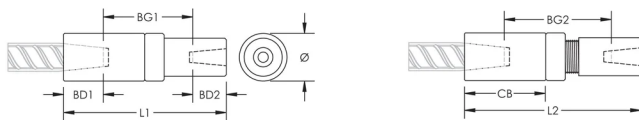

Longitud 2 (L2): 163 mm

Profundidad de la barra 1 (BD1): 35mm

Profundidad de la barra 2 (BD2): 19mm

Espacio de la barra 1 (BG1): 88mm

Espacio de la barra 2 (BG2): 99mm

Cuerpo del acoplador (CB): 76mm

Peso por unidad: 0.91 kg

Diseñado para cumplir: AASHTO;ABNT NBR 8548:1984;ACI 318 Tipo 1 (rendimiento especificado del 125%);ACI 318 Tipo 2 (tracción especificada);ACI 349;ACI 359;AS3600

Cantidad del paquete: 20

DETALLES ADICIONALES DEL PRODUCTO

Bar dimensions and weights listed may vary by region. Coupler sizes not shown may be available by special order. Contact your nVent LENTON representative for more information.

DIAGRAMAS

ADVERTENCIA

Los productos nVent deben instalarse y usarse solo como se indica en las hojas de instrucciones y materiales de capacitación del producto nVent. Instruction sheets are available at www.nvent.com and from your nVent customer service representative. La instalación incorrecta, el mal uso, la aplicación incorrecta u otras fallas en el seguimiento completo de las instrucciones y advertencias de nVent pueden causar el mal funcionamiento del producto, daños a la propiedad, lesiones corporales graves y la muerte y/o anular la garantía.

Norteamérica

+1.800.753.9221

Opción 1: Atención al cliente

Opción 2: Soporte técnico

Europa

Países Bajos:

+31 800-0200135

Francia:

+33 800 901 793

Europa

Alemania:

800 1890272

Otros países:

+31 13 5835404

Asia-Pacífico

Shanghái:

+86 21 2412 1618/19

Sídney:

+61 2 9751 8500

Nuestro gran portafolio de marcas:

CADDY

ERICO

HOFFMAN

ILSCO

SCHROFF

TRACHTE