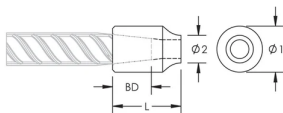

Profundidad de la barra (BD): 36mm

Peso por unidad: 0.17 kg

Cantidad del paquete: 150

DETALLES ADICIONALES DEL PRODUCTO

Bar dimensions and weights listed may vary by region. Coupler sizes not shown may be available by special order. Contact your nVent LENTON representative for more information.

The design of the weld, the selection of electrode, and other relevant choices depend on the chemical and physical properties of the structural steel to which the couplers are welded. Engineers who design assemblies should adhere to all appropriate regulations.

Suffix "EE" has been added to some part numbers to clarify design version among regions.

DIAGRAMAS

ADVERTENCIA

Los productos nVent deben instalarse y usarse solo como se indica en las hojas de instrucciones y materiales de capacitación del producto nVent. Instruction sheets are available at www.nvent.com and from your nVent customer service representative. La instalación incorrecta, el mal uso, la aplicación incorrecta u otras fallas en el seguimiento completo de las instrucciones y advertencias de nVent pueden causar el mal funcionamiento del producto, daños a la propiedad, lesiones corporales graves y la muerte y/o anular la garantía.

Norteamérica

+1.800.753.9221

Opción 1: Atención al cliente

Opción 2: Soporte técnico

Europa

Países Bajos:

+31 800-0200135

Francia:

+33 800 901 793

Europa

Alemania:

800 1890272

Otros países:

+31 13 5835404