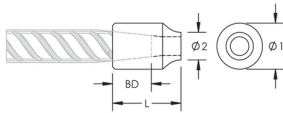

Profundidad de la barra (BD): 35mm

Peso por unidad: 0.22 kg

Diseñado para cumplir: AASHTO;ABNT NBR 8548:1984;ACI 318 Tipo 1 (rendimiento especificado del 125%);ACI 318 Tipo 2 (tracción especificada);ACI 349;ACI 359;AS3600

Cantidad del paquete: 56

DETALLES ADICIONALES DEL PRODUCTO

Bar dimensions and weights listed may vary by region. Coupler sizes not shown may be available by special order. Contact your nVent LENTON representative for more information.

The design of the weld, the selection of electrode, and other relevant choices depend on the chemical and physical properties of the structural steel to which the couplers are welded. Engineers who design assemblies should adhere to all appropriate regulations.

DIAGRAMAS

ADVERTENCIA

Los productos nVent deben instalarse y usarse solo como se indica en las hojas de instrucciones y materiales de capacitación del producto nVent. Instruction sheets are available at www.nvent.com and from your nVent customer service representative. La instalación incorrecta, el mal uso, la aplicación incorrecta u otras fallas en el seguimiento completo de las instrucciones y advertencias de nVent pueden causar el mal funcionamiento del producto, daños a la propiedad, lesiones corporales graves y la muerte y/o anular la garantía.

Norteamérica

+1.800.753.9221

Opción 1: Atención al cliente

Opción 2: Soporte técnico

Europa

Países Bajos:

+31 800-0200135

Francia:

+33 800 901 793

Europa

Alemania:

800 1890272

Otros países:

+31 13 5835404