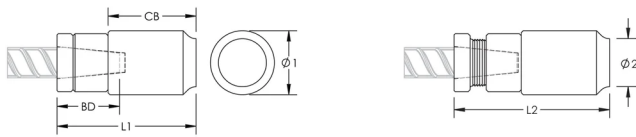

Cuerpo del acoplador (CB): 65mm

Peso por unidad: 1.18 kg

Diseñado para cumplir: AASHTO;ABNT NBR 8548:1984;ACI 318 Tipo 1 (rendimiento especificado del 125%);ACI 318 Tipo 2 (tracción especificada);ACI 349;ACI 359;AS3600

Cantidad del paquete: 1

DETALLES ADICIONALES DEL PRODUCTO

Bar dimensions and weights listed may vary by region. Coupler sizes not shown may be available by special order. Contact your nVent LENTON representative for more information.

DIAGRAMAS

ADVERTENCIA

Los productos nVent deben instalarse y usarse solo como se indica en las hojas de instrucciones y materiales de capacitación del producto nVent. Instruction sheets are available at www.nvent.com and from your nVent customer service representative. La instalación incorrecta, el mal uso, la aplicación incorrecta u otras fallas en el seguimiento completo de las instrucciones y advertencias de nVent pueden causar el mal funcionamiento del producto, daños a la propiedad, lesiones corporales graves y la muerte y/o anular la garantía.

Norteamérica

+1.800.753.9221

Opción 1: Atención al cliente

Opción 2: Soporte técnico

Europa

Países Bajos:

+31 800-0200135

Francia:

+33 800 901 793

Europa

Alemania:

800 1890272

Otros países:

+31 13 5835404

Asia-Pacífico

Shanghái:

+86 21 2412 1618/19

Sídney:

+61 2 9751 8500

Nuestro gran portafolio de marcas:

CADDY

ERICO

HOFFMAN

ILSCO

SCHROFF

TRACHTE