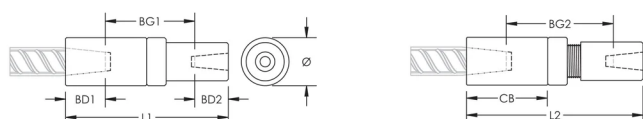

Profundidad de la barra 1 (BD1): 37mm

Profundidad de la barra 2 (BD2): 19mm

Espacio de la barra 1 (BG1): 104mm

Espacio de la barra 2 (BG2): 116mm

Cuerpo del acoplador (CB): 80mm

Peso por unidad: 1.33 kg

Diseñado para cumplir: AASHTO;ABNT NBR 8548:1984;ACI 318 Tipo 1 (rendimiento especificado del 125%);ACI 318 Tipo 2 (tracción especificada);ACI 349;ACI 359;AS3600

Cantidad del paquete: 18

DETALLES ADICIONALES DEL PRODUCTO

Bar dimensions and weights listed may vary by region. Coupler sizes not shown may be available by special order. Contact your nVent LENTON representative for more information.

DIAGRAMAS

ADVERTENCIA

Los productos nVent deben instalarse y usarse solo como se indica en las hojas de instrucciones y materiales de capacitación del producto nVent. Instruction sheets are available at www.nvent.com and from your nVent customer service representative. La instalación incorrecta, el mal uso, la aplicación incorrecta u otras fallas en el seguimiento completo de las instrucciones y advertencias de nVent pueden causar el mal funcionamiento del producto, daños a la propiedad, lesiones corporales graves y la muerte y/o anular la garantía.

Norteamérica

+1.800.753.9221

Opción 1: Atención al cliente

Opción 2: Soporte técnico

Europa

Países Bajos:

+31 800-0200135

Francia:

+33 800 901 793

Europa

Alemania:

800 1890272

Otros países:

+31 13 5835404

Asia-Pacífico

Shanghái:

+86 21 2412 1618/19

Sídney:

+61 2 9751 8500

Nuestro gran portafolio de marcas:

CADDY

ERICO

HOFFMAN

ILSCO

SCHROFF

TRACHTE