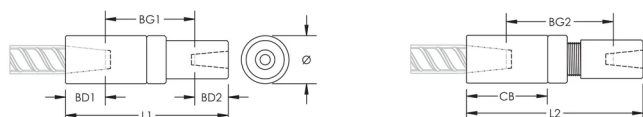

Profundidad de la barra 1 (BD1): 37mm

Profundidad de la barra 2 (BD2): 24mm

Espacio de la barra 1 (BG1): 96mm

Espacio de la barra 2 (BG2): 108mm

Cuerpo del acoplador (CB): 80mm

Peso por unidad: 1.3 kg

Diseñado para cumplir: AASHTO;ABNT NBR 8548:1984;ACI 318 Tipo 1 (rendimiento especificado del 125%);ACI 318 Tipo 2 (tracción especificada);ACI 349;ACI 359;AS3600

Cantidad del paquete: 18

DETALLES ADICIONALES DEL PRODUCTO

Bar dimensions and weights listed may vary by region. Coupler sizes not shown may be available by special order. Contact your nVent LENTON representative for more information.

DIAGRAMAS

ADVERTENCIA

Los productos nVent deben instalarse y usarse solo como se indica en las hojas de instrucciones y materiales de capacitación del producto nVent. Instruction sheets are available at www.nvent.com and from your nVent customer service representative. La instalación incorrecta, el mal uso, la aplicación incorrecta u otras fallas en el seguimiento completo de las instrucciones y advertencias de nVent pueden causar el mal funcionamiento del producto, daños a la propiedad, lesiones corporales graves y la muerte y/o anular la garantía.

Norteamérica

+1.800.753.9221

Opción 1: Atención al cliente

Opción 2: Soporte técnico

Europa

Países Bajos:

+31 800-0200135

Francia:

+33 800 901 793

Europa

Alemania:

800 1890272

Otros países:

+31 13 5835404

Asia-Pacífico

Shanghái:

+86 21 2412 1618/19

Sídney:

+61 2 9751 8500

Nuestro gran portafolio de marcas:

CADDY

ERICO

HOFFMAN

ILSCO

SCHROFF

TRACHTE