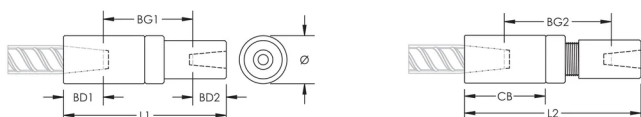

Profundidad de la barra 1 (BD1): 37mm

Profundidad de la barra 2 (BD2): 35mm

Espacio de la barra 1 (BG1): 68mm

Espacio de la barra 2 (BG2): 80mm

Cuerpo del acoplador (CB): 80mm

Peso por unidad: 1.23 kg

Diseñado para cumplir: AASHTO;ABNT NBR 8548:1984;ACI 318 Tipo 1 (rendimiento especificado del 125%);ACI 318 Tipo 2 (tracción especificada);ACI 349;ACI 359;AS3600

Cantidad del paquete: 18

DETALLES ADICIONALES DEL PRODUCTO

Bar dimensions and weights listed may vary by region. Coupler sizes not shown may be available by special order. Contact your nVent LENTON representative for more information.

DIAGRAMAS

ADVERTENCIA

Los productos nVent deben instalarse y usarse solo como se indica en las hojas de instrucciones y materiales de capacitación del producto nVent. Instruction sheets are available at www.nvent.com and from your nVent customer service representative. La instalación incorrecta, el mal uso, la aplicación incorrecta u otras fallas en el seguimiento completo de las instrucciones y advertencias de nVent pueden causar el mal funcionamiento del producto, daños a la propiedad, lesiones corporales graves y la muerte y/o anular la garantía.

Norteamérica

+1.800.753.9221

Opción 1: Atención al cliente

Opción 2: Soporte técnico

Europa

Países Bajos:

+31 800-0200135

Francia:

+33 800 901 793

Europa

Alemania:

800 1890272

Otros países:

+31 13 5835404

Asia-Pacífico

Shanghái:

+86 21 2412 1618/19

Sídney:

+61 2 9751 8500

Nuestro gran portafolio de marcas:

CADDY

ERICO

HOFFMAN

ILSCO

SCHROFF

TRACHTE