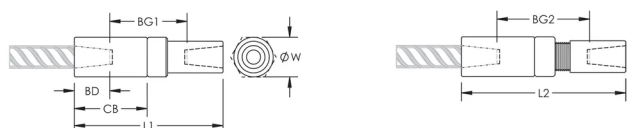

Profundidad de la barra (BD): 37mm

Espacio de la barra 1 (BG1): 86mm

Espacio de la barra 2 (BG2): 98mm

Cuerpo del acoplador (CB): 80mm

Peso por unidad: 1.09 kg

Diseñado para cumplir: AASHTO;ABNT NBR 8548:1984;ACI 318 Tipo 1 (rendimiento especificado del 125%);ACI 318 Tipo 2 (tracción especificada);ACI 349;ACI 359;AS3600

Cantidad del paquete: 18

DETALLES ADICIONALES DEL PRODUCTO

Bar dimensions and weights listed may vary by region. Coupler sizes not shown may be available by special order. Contact your nVent LENTON representative for more information.

DIAGRAMAS

ADVERTENCIA

Los productos nVent deben instalarse y usarse solo como se indica en las hojas de instrucciones y materiales de capacitación del producto nVent. Instruction sheets are available at www.nvent.com and from your nVent customer service representative. La instalación incorrecta, el mal uso, la aplicación incorrecta u otras fallas en el seguimiento completo de las instrucciones y advertencias de nVent pueden causar el mal funcionamiento del producto, daños a la propiedad, lesiones corporales graves y la muerte y/o anular la garantía.

Norteamérica

+1.800.753.9221

Opción 1: Atención al cliente

Opción 2: Soporte técnico

Europa

Países Bajos:

+31 800-0200135

Francia:

+33 800 901 793

Europa

Alemania:

800 1890272

Otros países:

+31 13 5835404

Asia-Pacífico

Shanghái:

+86 21 2412 1618/19

Sídney:

+61 2 9751 8500

Nuestro gran portafolio de marcas:

CADDY

ERICO

HOFFMAN

ILSCO

SCHROFF

TRACHTE