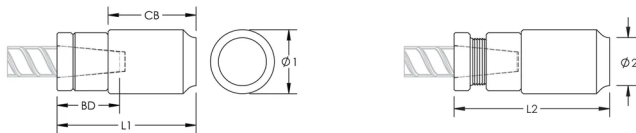

Diseñado para cumplir: AASHTO;ABNT NBR 8548:1984;ACI 318 Tipo 1 (rendimiento especificado del 125%);ACI 318 Tipo 2 (tracción especificada);ACI 349;ACI 359;AS3600

Cantidad del paquete: 12

DETALLES ADICIONALES DEL PRODUCTO

Bar dimensions and weights listed may vary by region. Coupler sizes not shown may be available by special order. Contact your nVent LENTON representative for more information.

DIAGRAMAS

ADVERTENCIA

Los productos nVent deben instalarse y usarse solo como se indica en las hojas de instrucciones y materiales de capacitación del producto nVent. Instruction sheets are available at www.nvent.com and from your nVent customer service representative. La instalación incorrecta, el mal uso, la aplicación incorrecta u otras fallas en el seguimiento completo de las instrucciones y advertencias de nVent pueden causar el mal funcionamiento del producto, daños a la propiedad, lesiones corporales graves y la muerte y/o anular la garantía.

Norteamérica

+1.800.753.9221

Opción 1: Atención al cliente

Opción 2: Soporte técnico

Europa

Países Bajos:

+31 800-0200135

Francia:

+33 800 901 793

Europa

Alemania:

800 1890272

Otros países:

+31 13 5835404

Asia-Pacífico

Shanghái:

+86 21 2412 1618/19

Sídney:

+61 2 9751 8500

Nuestro gran portafolio de marcas:

CADDY

ERICO

HOFFMAN

ILSCO

SCHROFF

TRACHTE