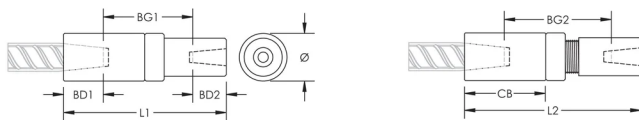

Longitud 2 (L2): 180 mm

Profundidad de la barra 1 (BD1): 40mm

Profundidad de la barra 2 (BD2): 35mm

Espacio de la barra 1 (BG1): 115mm

Espacio de la barra 2 (BG2): 126mm

Cuerpo del acoplador (CB): 86mm

Peso por unidad: 1.42 kg

Diseñado para cumplir: AASHTO;ABNT NBR 8548:1984;ACI 318 Tipo 1 (rendimiento especificado del 125%);ACI 318 Tipo 2 (tracción especificada);ACI 349;ACI 359;AS3600

Cantidad del paquete: 16

DETALLES ADICIONALES DEL PRODUCTO

Bar dimensions and weights listed may vary by region. Coupler sizes not shown may be available by special order. Contact your nVent LENTON representative for more information.

DIAGRAMAS

ADVERTENCIA

Los productos nVent deben instalarse y usarse solo como se indica en las hojas de instrucciones y materiales de capacitación del producto nVent. Instruction sheets are available at www.nvent.com and from your nVent customer service representative. La instalación incorrecta, el mal uso, la aplicación incorrecta u otras fallas en el seguimiento completo de las instrucciones y advertencias de nVent pueden causar el mal funcionamiento del producto, daños a la propiedad, lesiones corporales graves y la muerte y/o anular la garantía.

Norteamérica

+1.800.753.9221

Opción 1: Atención al cliente

Opción 2: Soporte técnico

Europa

Países Bajos:

+31 800-0200135

Francia:

+33 800 901 793

Europa

Alemania:

800 1890272

Otros países:

+31 13 5835404

Asia-Pacífico

Shanghái:

+86 21 2412 1618/19

Sídney:

+61 2 9751 8500

Nuestro gran portafolio de marcas:

CADDY

ERICO

HOFFMAN

ILSCO

SCHROFF

TRACHTE